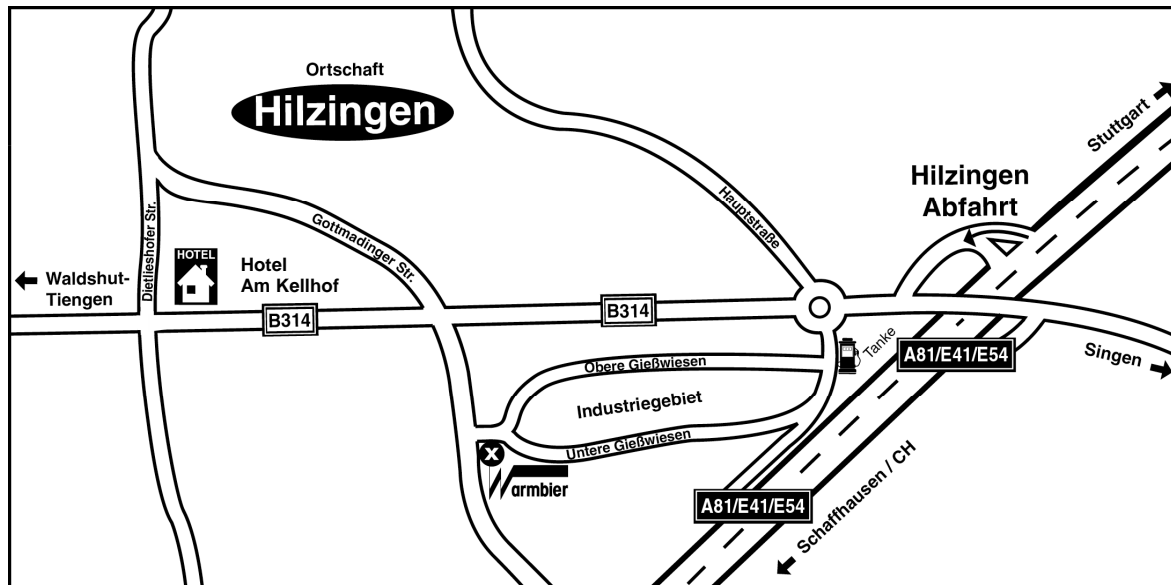

◆ Untere Gießwiesen 21 ◆ 78247 Hilzingen ◆ Tel.: +49-7731-86880 ◆ Fax: +49-7731-868830

Wegbeschreibung

Von der A81 Stuttgart → Singen

- ◆ Autobahn A81 bis zur Ausfahrt 42 - Hilzingen
- ◆ Rechts abbiegen auf die B314 in Richtung Waldshut-Tiengen
- ◆ Am Kreisverkehr links ins Industriegebiet Hilzingen - Richtung Tankstelle
- ◆ Strasse Untere- oder Obere Gießwiesen bis zum Ende durchfahren
- ◆ Das letzte Gebäude links (Untere Gießwiesen 21)

Sie finden ausreichend Parkplätze vor dem Gebäude.

Empfehlung für die Übernachtung

Hotel "Am Kellhof"

Dietlishofer Str. 13
78247 Hilzingen
Tel: +49 7731 9890-0
Fax: +49 7731 9890-55

Entfernung ca. 1 km

Im Hotelrestaurant findet das gemeinsame Abendessen statt.

Entfernung ca. 16 km

<http://www.hotel-saettele.de>